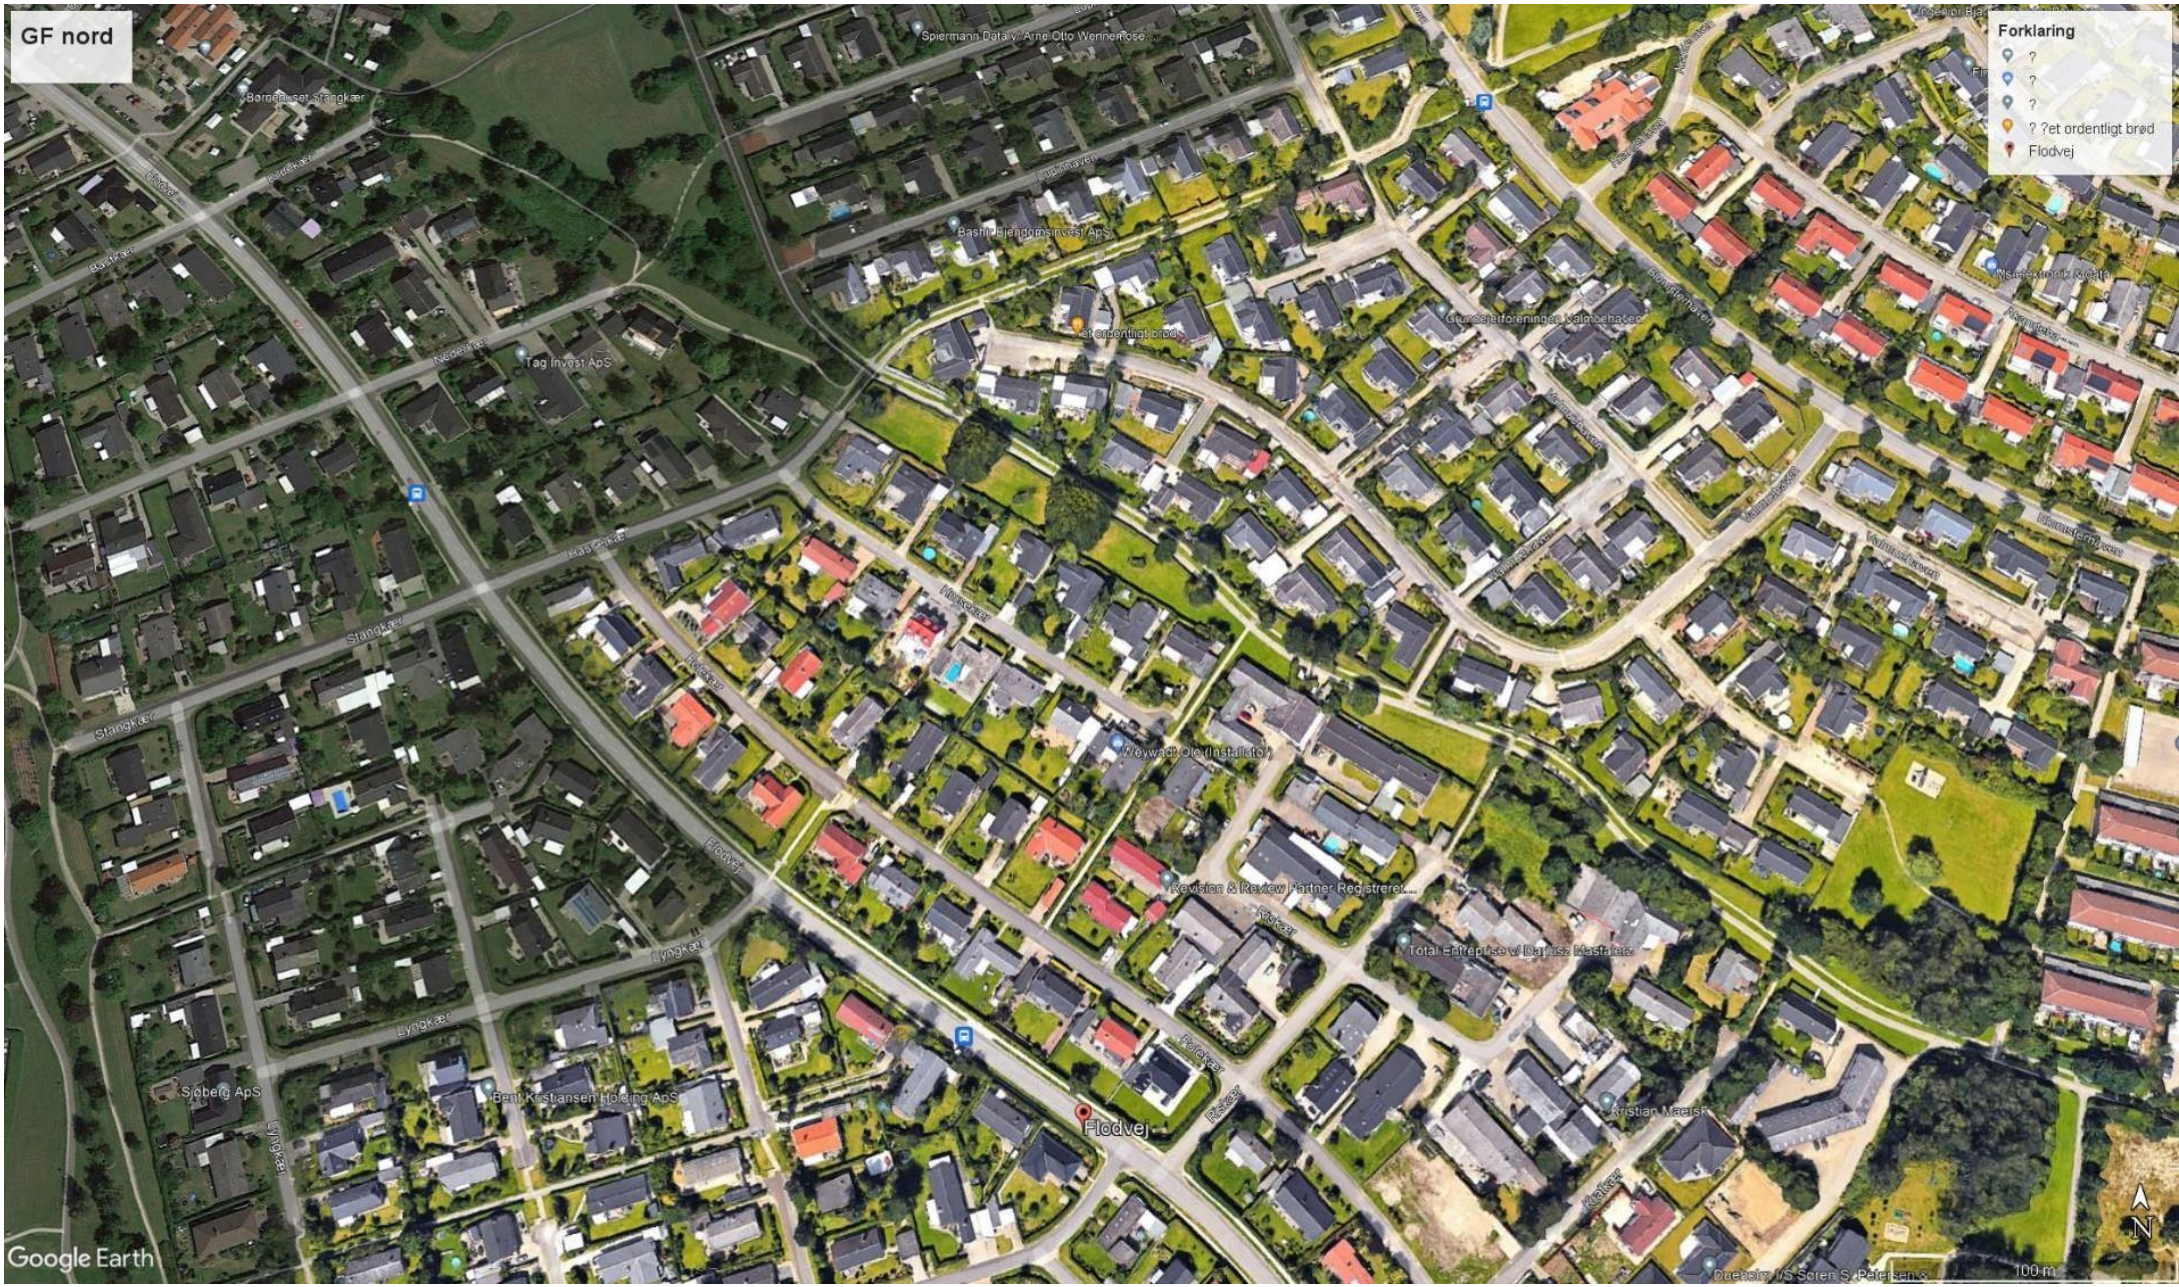

GF nord

Forklaring

- ? ?
- ? ?
- ? ?
- ? ? et ordentligt brød
- Flodvej

Google Earth

100 m

GF syd

Forklaring

- 📍 ?
- 📍 ?
- 📍 ?
- 📍 ? ? et ordentligt brød
- 📍 Flodvej

Google Earth

Google Earth

100 m

100 m

Dueholm / Søren S. Petersen &